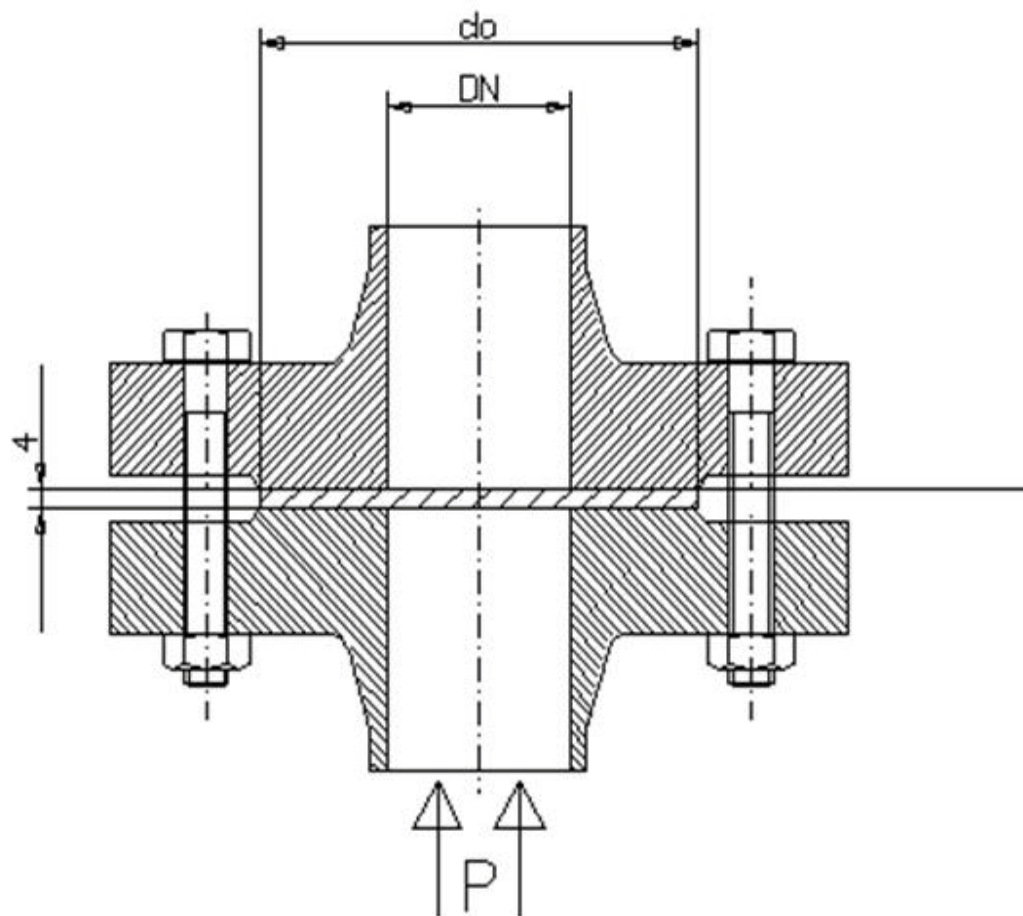

DISCO-SPIRALIS®

Disque de Rupture

Réf:
260 100

- » PLAT COMPOSITE
- » NON FRAGMENTANT
- » MONTAGE ENTRE BRIDES

» DN15 A DN400

DN	8	10	15	20	25	32	40	50	65	80	100	125	150	200	250	300	350	400	450	500	600	
INCHES	1/4"	3/8"	1/2"	3/4"	1"	1 1/4"	1 1/2"	2"	2 1/2"	3"	4"	5"	6"	8"	10"	12"	14"	16"	18"	20"	24"	
Da PN10			43	55	70	76	90	102	124	140	160			212	270	312	370	440	480			
Da PN16			43	55	70	76	90	102	124	140	160			212	270	312	370	440	480			
Da PN20			43	43	66	63	83	90	94	124	140			212	270	320	370	440	480			
Da PN25			43	55	70	76	90	102	124	140	160			212	270	335	370	440	480			
Da PN40			43	61	70	76	90	102	124	140	160			212	270	335	370	440	480			
Da PN50			43	43	66	63	82	90	94	124	140			212	270	335	370	440	480			
Da PN100			43	43	66	63	82	90	94	124	140			212	270	335	370	440	480			
E			44	44	44	44	44	44	44	44	44			44	44	44	44	44	44			

Unités : mm, Kg.