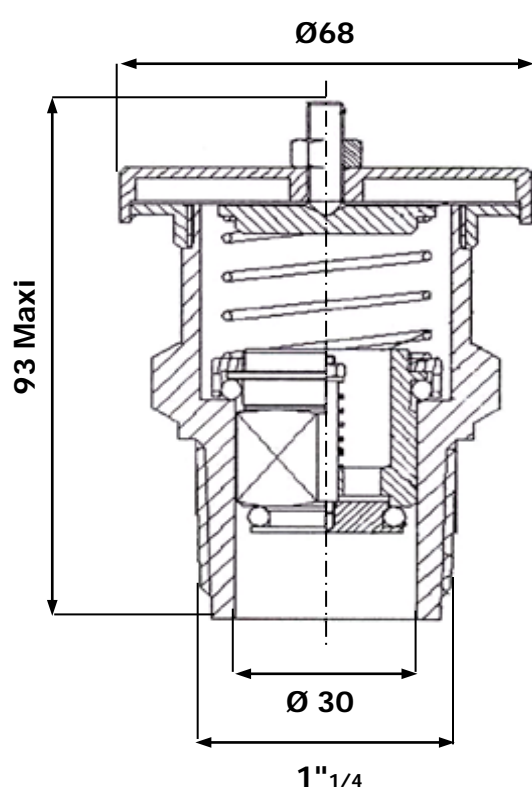

## Soupape Pression / Dépression

Réf :  
**251 001**

**INOX**

97/23 CE Catégorie IV

- » TARAGE STANDARD
- » PRESSION 2B
- » DÉPRESSION -50mB

» BSP

- » TMS : 150°C
- » MONTAGE VERTICAL

CORPS / BODY	INOX 316
CHAPEAU / BONNET	INOX 316
RESSORTS / SPRINGS	INOX 304
PISTON / PRESSURE POPPET	INOX 316
CLAPET DÉPRESSION / VACUUM POPPET	INOX 316
AXE / PIN	INOX 316
JOINTS / GASKETS	VITON

- AUTRES TARAGES :      PRESSION : 200mB à 4B  
                                  DÉPRESSION : -20mB à -800mB
- AUTRES RACCORDEMENTS : SMS, CLAMPS ...
- ÉCHAPPEMENT CANALISÉ