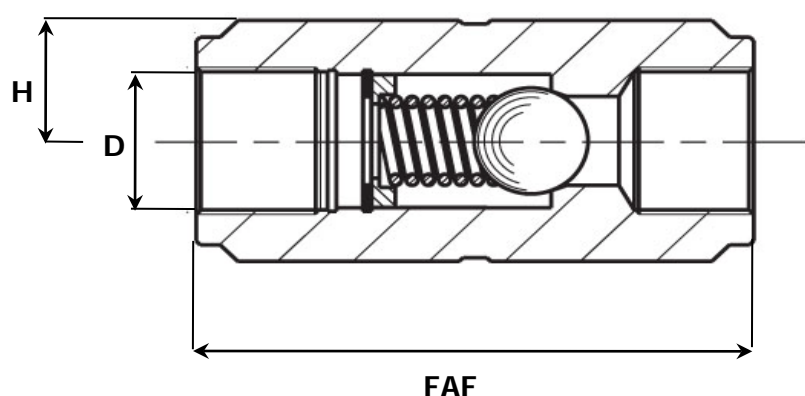

DISCO-DIRIS®

Clapet Multi-positions

Réf :
225 012

INOX

97/23 CE Catégorie II

- » A BILLE
- » MONOBLOC
- » MÉTAL / MÉTAL

- » BSPP / NPT
- » PN300/150

- » TMS : 180°C
- » PMS : 300 (1)
- » PRESSION D'OUVERTURE 0.5B

CORPS / BODY	INOX 316
EMBOUTS / END CONNECTIONS	INOX 316
BILLE / BALL	INOX 316
RESSORT / SPRING	INOX 316
SIÈGE / SEAT	INOX 316

• AUTRES TARAGES SUR DEMANDE DE 0,1 A 10B

DN	8	10	15	20	25	32	40	50	65	80	100	125	150	200	250	300	350	400	450	500	600	
INCHES	1/4"	3/8"	1/2"	3/4"	1"	1 1/4"	1 1/2"	2"	2 1/2"	3"	4"	5"	6"	8"	10"	12"	14"	16"	18"	20"	24"	
FAF	50	60	70	86	100																	
H	10,5	14	16,3	22	24,5																	
D	6	9	12	16	20																	
P.MAXI	300	300	200	150	150																	
MASSE	0,5	0,5	0,5	0,9	1,9																	